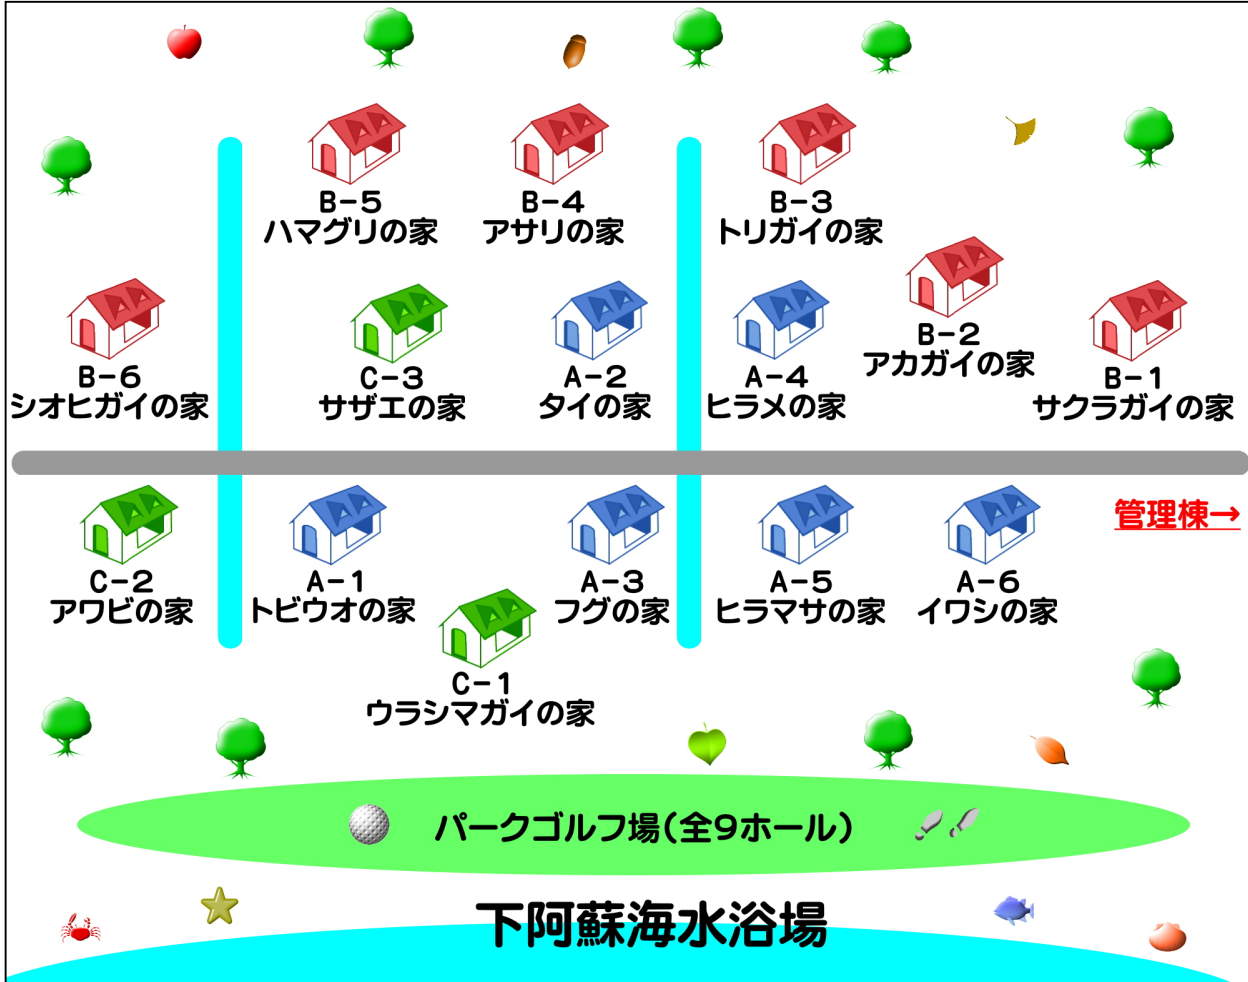

道の駅「北浦」

◇ 浜木綿村 ◇

ケビン配置図

常設テント配置図

シャワー棟

ゴミ収集所

炊事棟

トイレ

管理棟

河川プール

↑ 駐車場

←ケビン

下阿蘇海水浴場

パークゴルフ場(全9ホール)

下阿蘇海水浴場